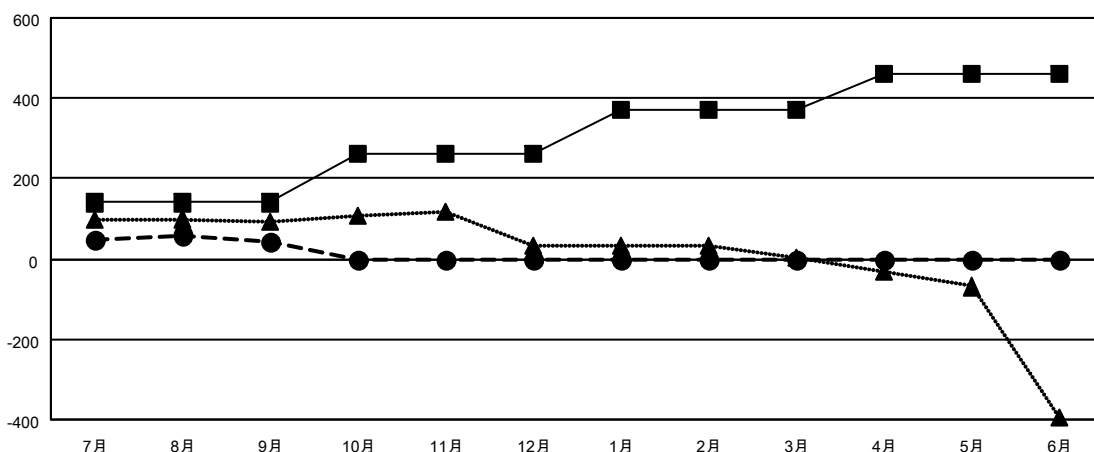

# GAT MONTHLY MEMBERSHIP PROGRESS REPORT

Results as of: 9/30/2020

Multiple District 331

LOCATION: JAPAN

クラブ			
結果：2020-2021			
四半期	新クラブ目標	新クラブ	解散クラブ
7月/8月/9月	0	0	0
10月/11月/12月	0	0	0
1月/2月/3月	2	0	0
4月/5月/6月	0	0	0

名			
結果：2020-2021			
四半期	会員純増目標	会員増強実績	退会者(転籍を含む)実際
7月/8月/9月	140	153	100
10月/11月/12月	120	0	0
1月/2月/3月	110	0	0
4月/5月/6月	90	0	0

新クラブ目標及び実績累計

会員目標及び実績累計

解散クラブ: 0	78 CLUBS OF 195 一名以上の新会員を登録	男女別	
		男性	5,405 (82.27%)
		女性	1,165 (17.73%)
退会者	会員累計データを見るには、 <a href="#">ここをクリック</a>	世帯主/家族会員合計 1,897	
物故会員 15		国際会費半額の家族会員 997	
クラブ解散 0			
その他 85			
合計 100			