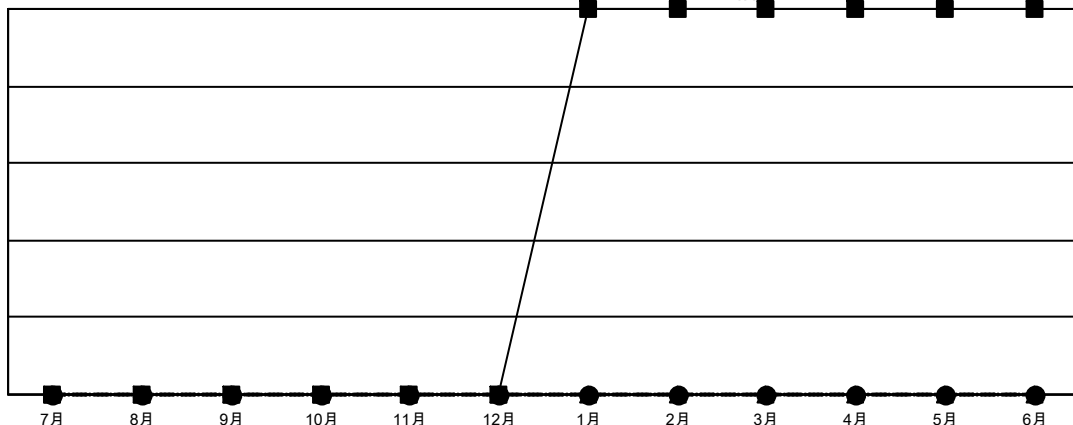

# GAT MONTHLY MEMBERSHIP PROGRESS REPORT

Results as of: 9/30/2020

Multiple District 331

LOCATION: JAPAN

クラブ			
結果：2020-2021			
四半期	新クラブ目標	新クラブ	解散クラブ
7月/8月/9月	0	0	0
10月/11月/12月	0	0	0
1月/2月/3月	2	0	0
4月/5月/6月	0	0	0

名			
結果：2020-2021			
四半期	会員純増目標	会員増強実績	退会者(転籍を含む)実際
7月/8月/9月	140	153	100
10月/11月/12月	120	0	0
1月/2月/3月	110	0	0
4月/5月/6月	90	0	0

新クラブ目標及び実績累計

会員目標及び実績累計

解散クラブ: 0	78 CLUBS OF 195 一名以上の新会員を登録	男女別	
		男性	5,405 (82.27%)
		女性	1,165 (17.73%)
退会者	会員累計データを見るには、 <a href="#">ここをクリック</a>	世帯主/家族会員合計 1,897	
物故会員 15		国際会費半額の家族会員 997	
クラブ解散 0			
その他 85			
合計 100			